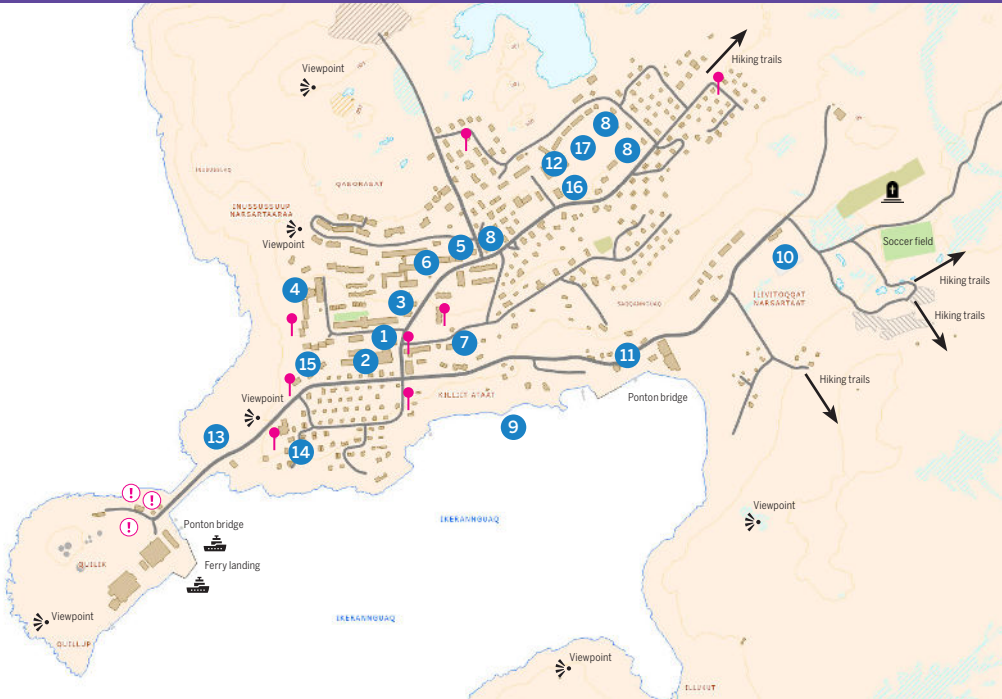

**PIFFIIT
ORNIGARNEQARSINNAASUT**

- | | |
|--|---|
| 1 Kommunep allaffia | 12 Timersortarfik / Café |
| 2 Pilersuisoq - ATM | 13 Hotel |
| 3 Tusass allaffik | 14 Hostel |
| 4 Napparsimavik | 15 Diskobay Tours |
| 5 Atuakkanik atorniartarfik | 16 Silami timersortarfik |
| 6 Oqaluffik nutaaq | 17 Silami timigissartarfik |
| 7 Arnat Illuat | Imertartarfik |
| 8 Pisiniarfeeqqat (sumiiffiit assigiingitsut pingasut) | Talittarfik ulapaarfiusoq - sianigisassaq |
| 9 Aalisagaarniarfik | |
| 10 Timmisartoqarfik | |
| 11 Katersugaasivik - Tammajuitsussarsiniartarfik | |