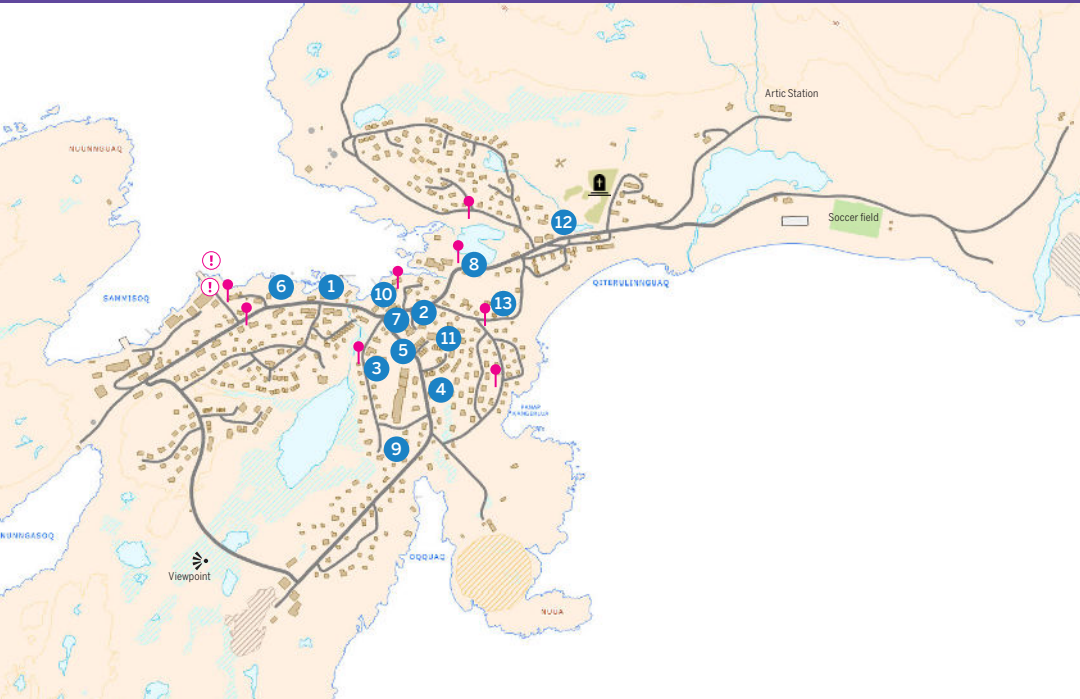

**PIFFIIT
ORNIGARNEQARSINNAASUT**

- 1 Pilersuisoq & ATM
 - 2 Pisiniarfik Amiisoq
 - 3 Timersortarfik
 - 4 Kommunep allaffia & Tusass
 - 5 Oqaluffik
 - 6 Katersugaasivik
 - 7 Katersortarfik & anartarfiit
 - 8 SikuAput Tourism
 - 9 Kuannit Art
 - 10 Hotel Disko Island & Neriniartarfik
 - 11 Napparsimmavik
 - 12 Blue Café
 - 13 Qeqertarsuaq Boat Tours
- ! Imertartarfik
! Talittarfik ulapaarfiusoq - sianigisassaq